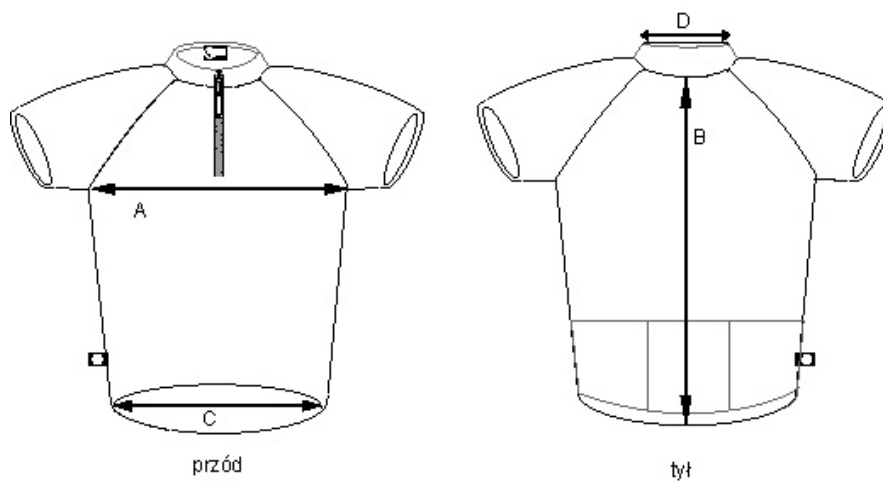

Koszulka kolarska Torus

OZNACZENIE		ROZMIAR				
		M	L	XL	XXL	XXXL
Obwód klatki piersiowej (cm)	A	106	112	118	120	124
Długość tyłu (cm)	B	70	71	73	74	75
Obwód pasa (cm)	C	74	76	80	82	92
Obwód kołnierzyka (cm)	D	40	40	42	43	44