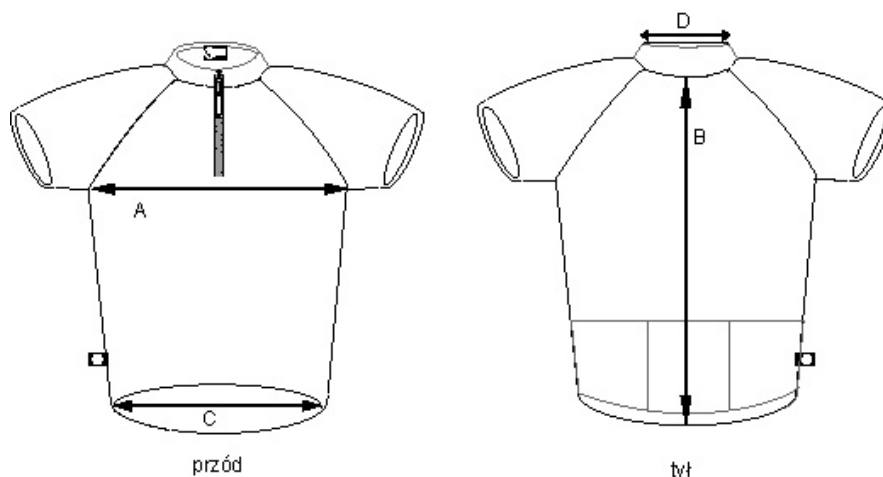

### Koszulka kolarska Avellino

OZNACZENIE		ROZMIAR					
		S					
Obwód klatki piersiowej (cm)	A	108					
Długość tyłu (cm)	B	68					
Obwód pasa (cm)	C	78					
Obwód kołnierzyka (cm)	D	39					

### Koszulka kolarska Breeze

OZNACZENIE		ROZMIAR					
		S	M	L	XL	XXL	
Obwód klatki piersiowej (cm)	A	100	104	108	112	114	
Długość tyłu (cm)	B	68	70	73	74	75	
Obwód pasa (cm)	C	72	76	80	84	88	
Obwód kołnierzyka (cm)	D	38	39	40	40	44	

### Koszulka kolarska El Norte

OZNACZENIE		ROZMIAR					
		S	M	L	XL	XXL	XXXL
Obwód klatki piersiowej (cm)	A	98	104	110	114	118	124
Długość tyłu (cm)	B	64	66	68	70	72	74
Obwód pasa (cm)	C	72	78	86	88	94	100
Obwód kołnierzyka (cm)	D	38	39	40	41	42	43

### Koszulka kolarska Icon

OZNACZENIE		ROZMIAR					
		S	M	L	XL		
Obwód klatki piersiowej (cm)	A	94	102	106	110		
Długość tyłu (cm)	B	63	66	69	70		
Obwód pasa (cm)	C	78	80	84	88		
Obwód kołnierzyka (cm)	D	42	42	42	44		